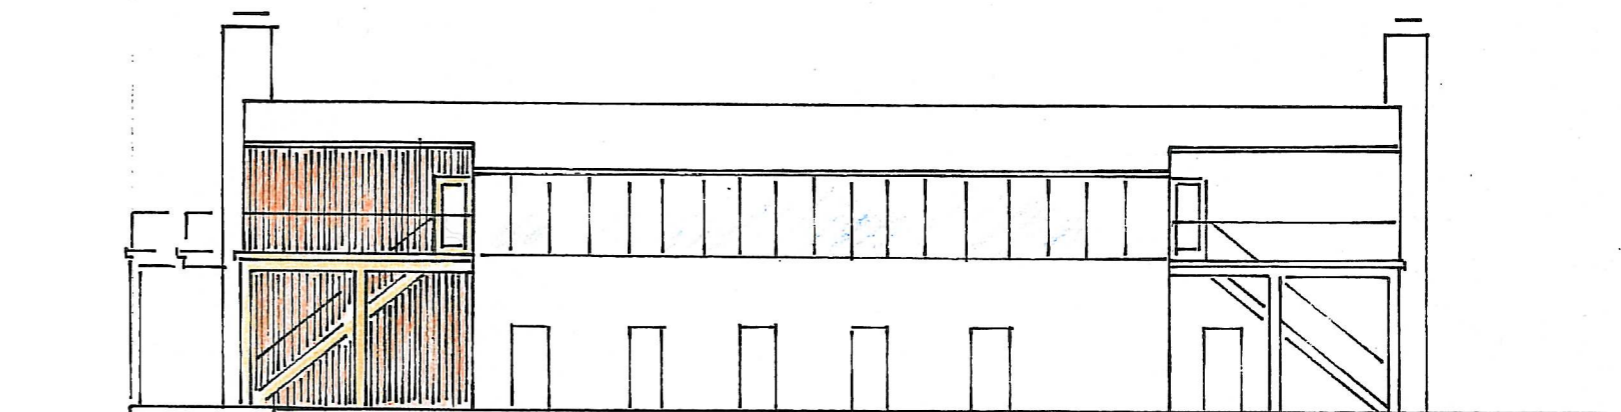

FASAD MOT SÖDER

FASAD MOT VÄSTER

FASAD MOT NORR

FASAD MOT ÖSTER

0 5 10 m  
SKALA 1:200

HUSARÖ SKÄRGÅRDSSERVICE AB  
FREDRIK JANSSON

FÖRSLAG TILL NY RESTAURANG OCH LIVS  
SKISS 2007-10-25 MARIKA AXÉN 0709-193101