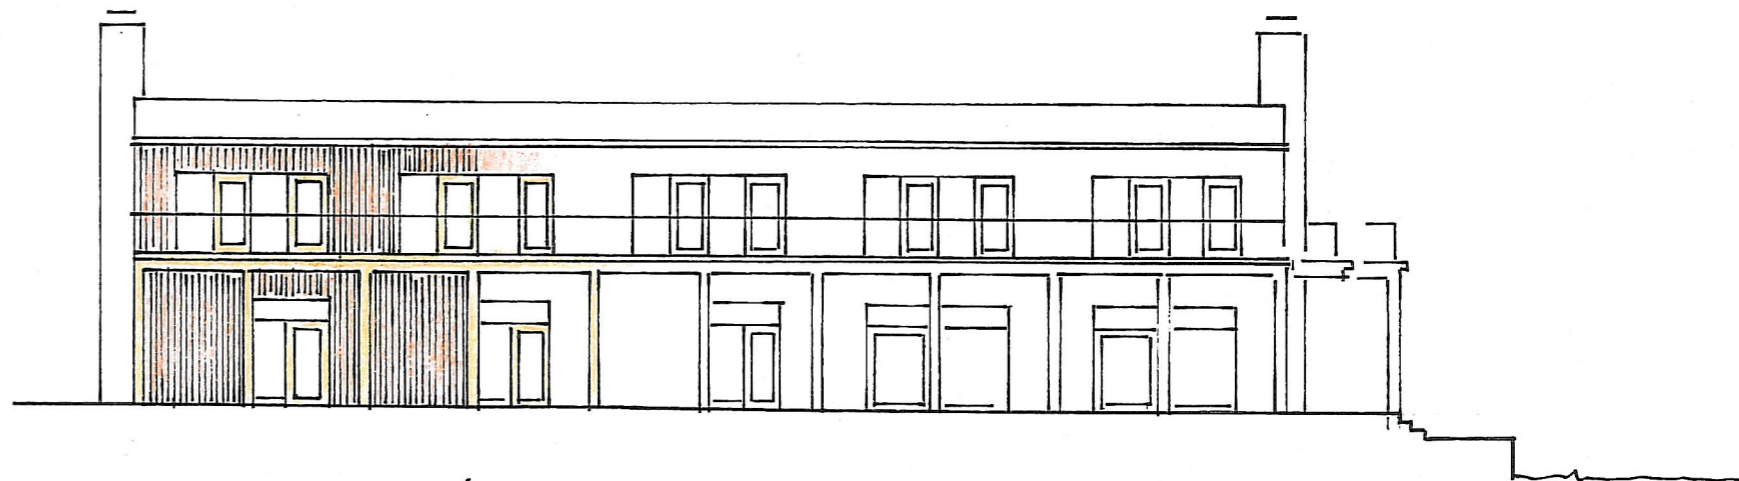

FASAD MOT SÖDER

FASAD MOT VÄSTER

FASAD MOT NORR

FASAD MOT ÖSTER

0 5 10 m  
SKALA 1:200

HUSARÖ SKÄRGÅRDSSERVICE AB  
FREDRIK JANSSON

FÖRSLAG TILL NY RESTAURANG OCH LIVS  
SKISS 2007-10-25 MARIKA AXÉN 0709-193101