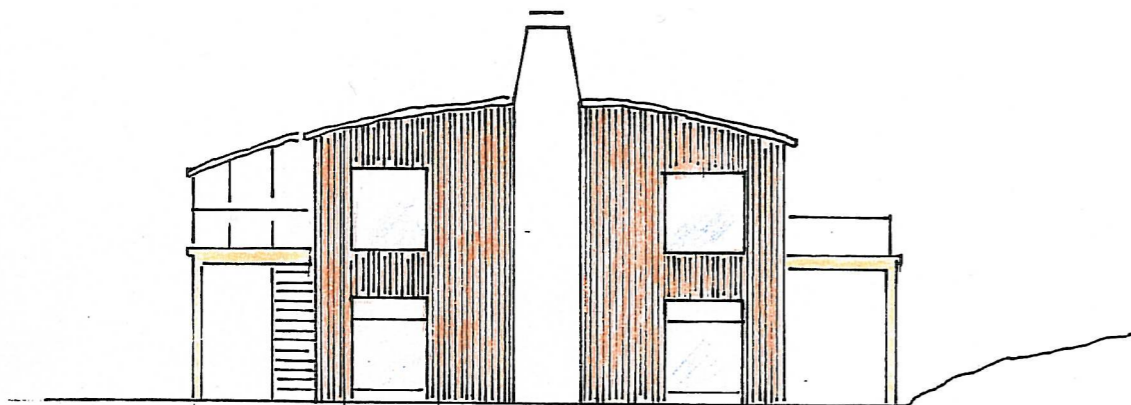

FASAD MOT SÖDER

FASAD MOT VÄSTER

FASAD MOT NORR

FASAD MOT ÖSTER

0 5 10 m  
SKALA 1:200

HUSARÖ SKÄRGÅRDSSERVICE AB  
FREDRIK JANSSON

FÖRSLAG TILL NY RESTAURANG OCH LIVS  
SKISS 2007-10-25 MARIKA AXÉN 0709-193101