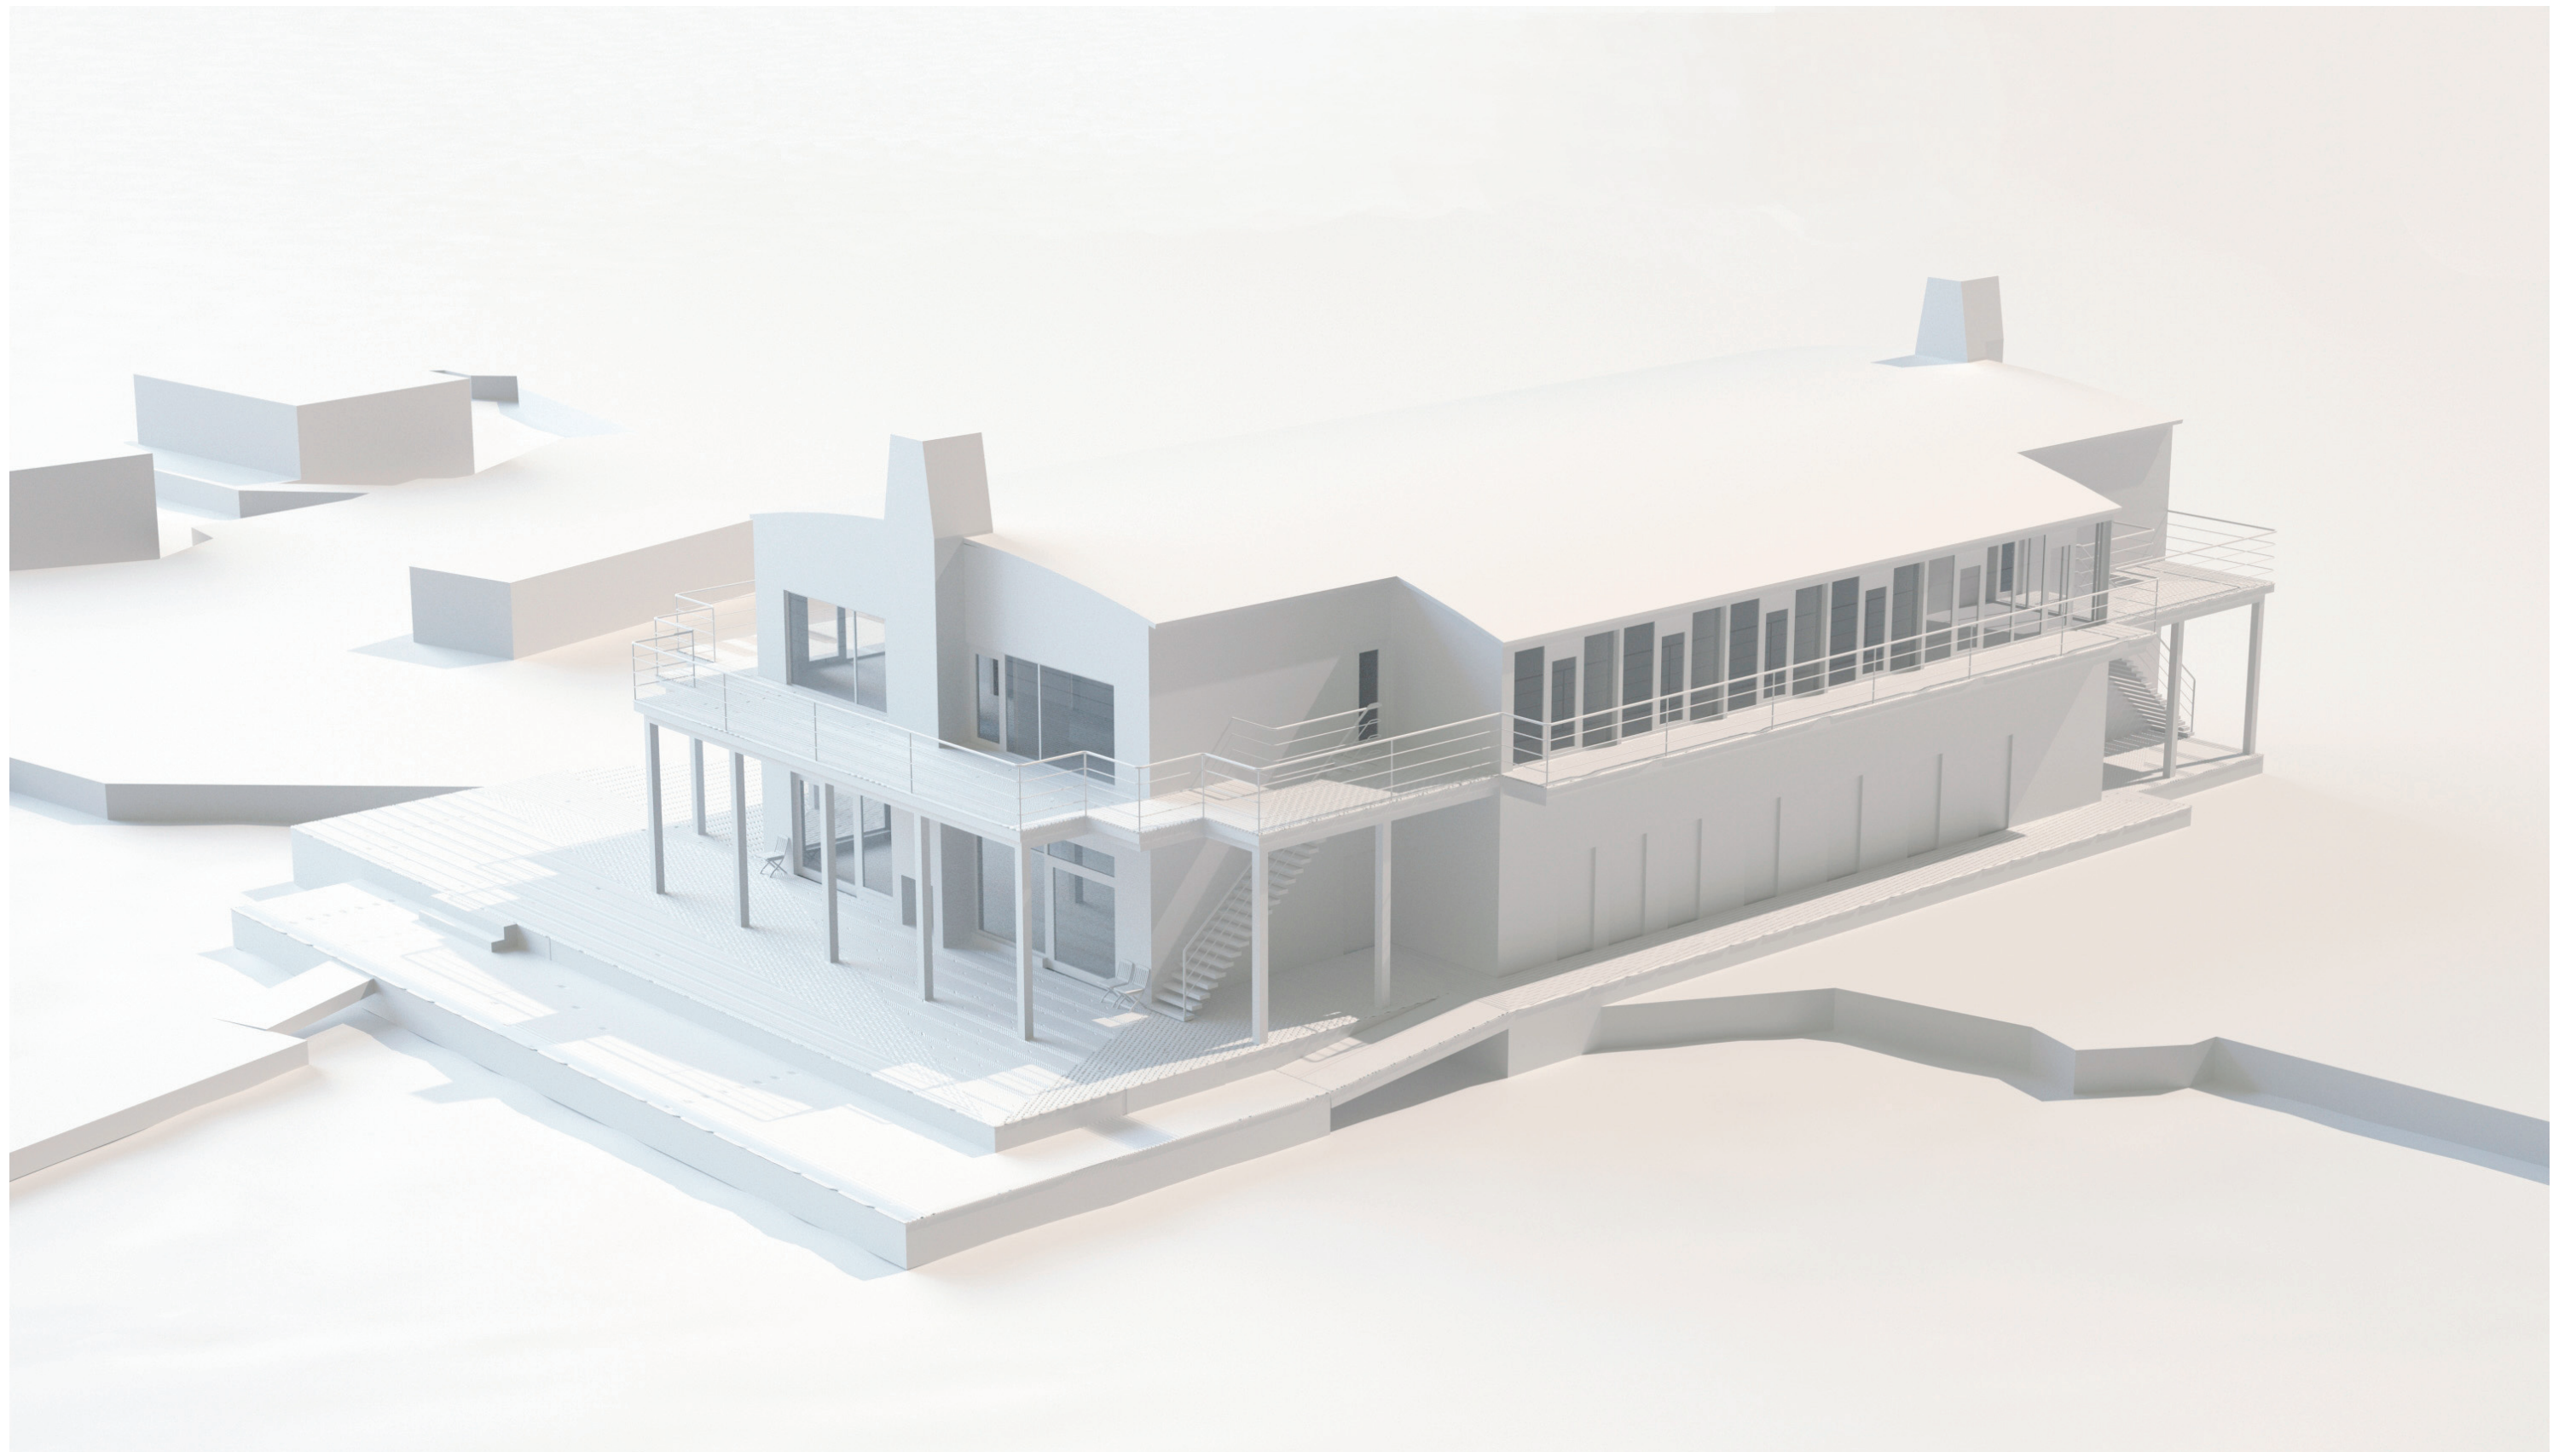

Fotomontage, vy från vattnet.

Volymstudie mot sydväst.

B2

HUSARÖ SKÄRGÅRDSSREVICE AB

FÖRSLAG TILL NYBYGGNAD AV RESTAURANG OCH LIVS PÅ HUSARÖ

2007-12-20

tema:
arkitektur & projektledning

Volymstudie mot sydöst.

B3

HUSARÖ SKÄRGÅRDSREVICE AB

FÖRSLAG TILL NYBYGGNAD AV RESTAURANG OCH LIVS PÅ HUSARÖ

2007-12-20

tema:
arkitektur & projektledning