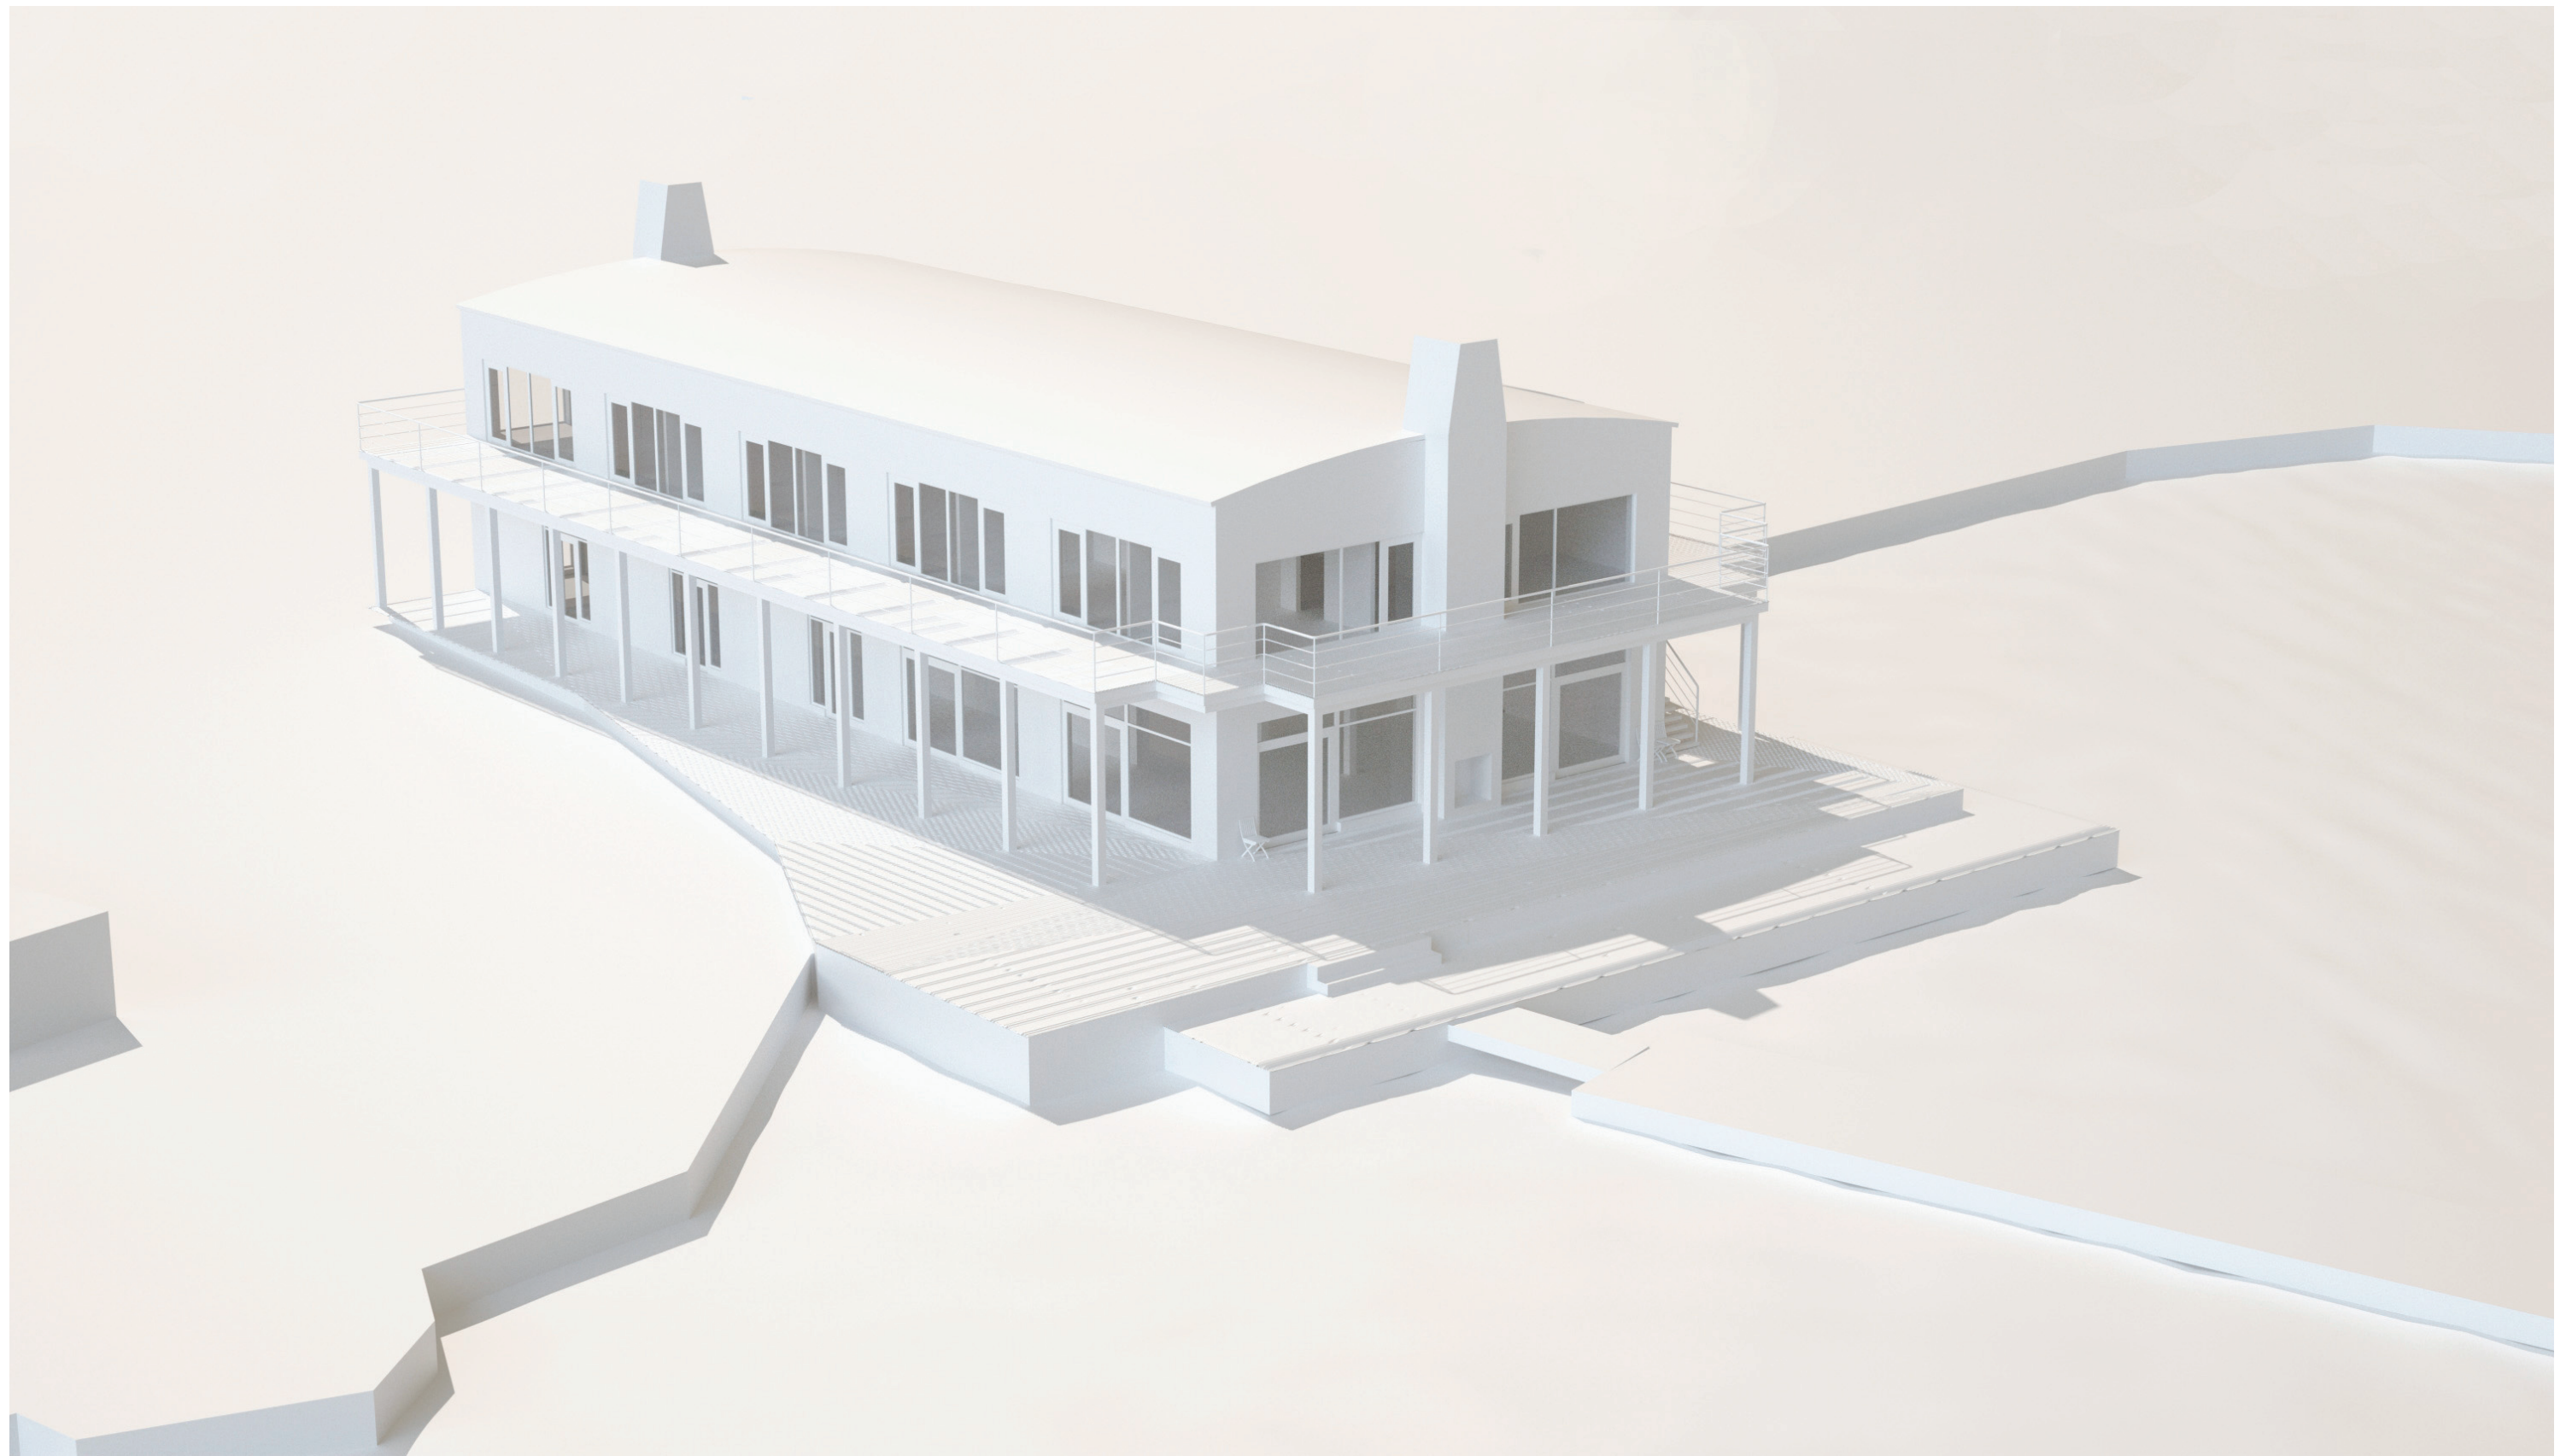

Fotomontage, vy från vattnet.

Volymstudie mot sydväst.

B2

HUSARÖ SKÄRGÅRDSSREVICE AB

FÖRSLAG TILL NYBYGGNAD AV RESTAURANG OCH LIVS PÅ HUSARÖ

2007-12-20

tema:
arkitektur & projektledning

Volymstudie mot sydöst.

B3

HUSARÖ SKÄRGÅRDSREVICE AB

FÖRSLAG TILL NYBYGGNAD AV RESTAURANG OCH LIVS PÅ HUSARÖ

2007-12-20

tema:
arkitektur & projektledning